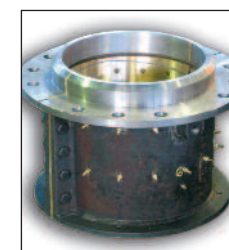

# Divisão de Peças de Reposição da Crown Iron Tecnologias

A Divisão de Peças de Reposição da Crown Iron Tecnologias é especializada em fornecer peças de reposição com qualidade para seu EXTRATOR e PROCESSAMENTO no mundo inteiro. A Divisão de Peças de Reposição da Crown é dedicada a prover o suporte pós-venda que você precisa para planejar e manter o seu equipamento em funcionamento. Quando forem necessárias peças de reposição, a nossa experiência assegura peças originais, que serão fornecidas para qualquer equipamento de fabricação CROWN ao redor do mundo. Com o nosso conhecimento deste setor, estamos aptos também a fornecer uma ampla gama de peças para uma extensa variedade de equipamentos auxiliares. A Divisão de Peças de Reposição tem a garantia do conhecimento em engenharia da Crown e o suporte técnico feito por uma equipe com vários anos de experiência.